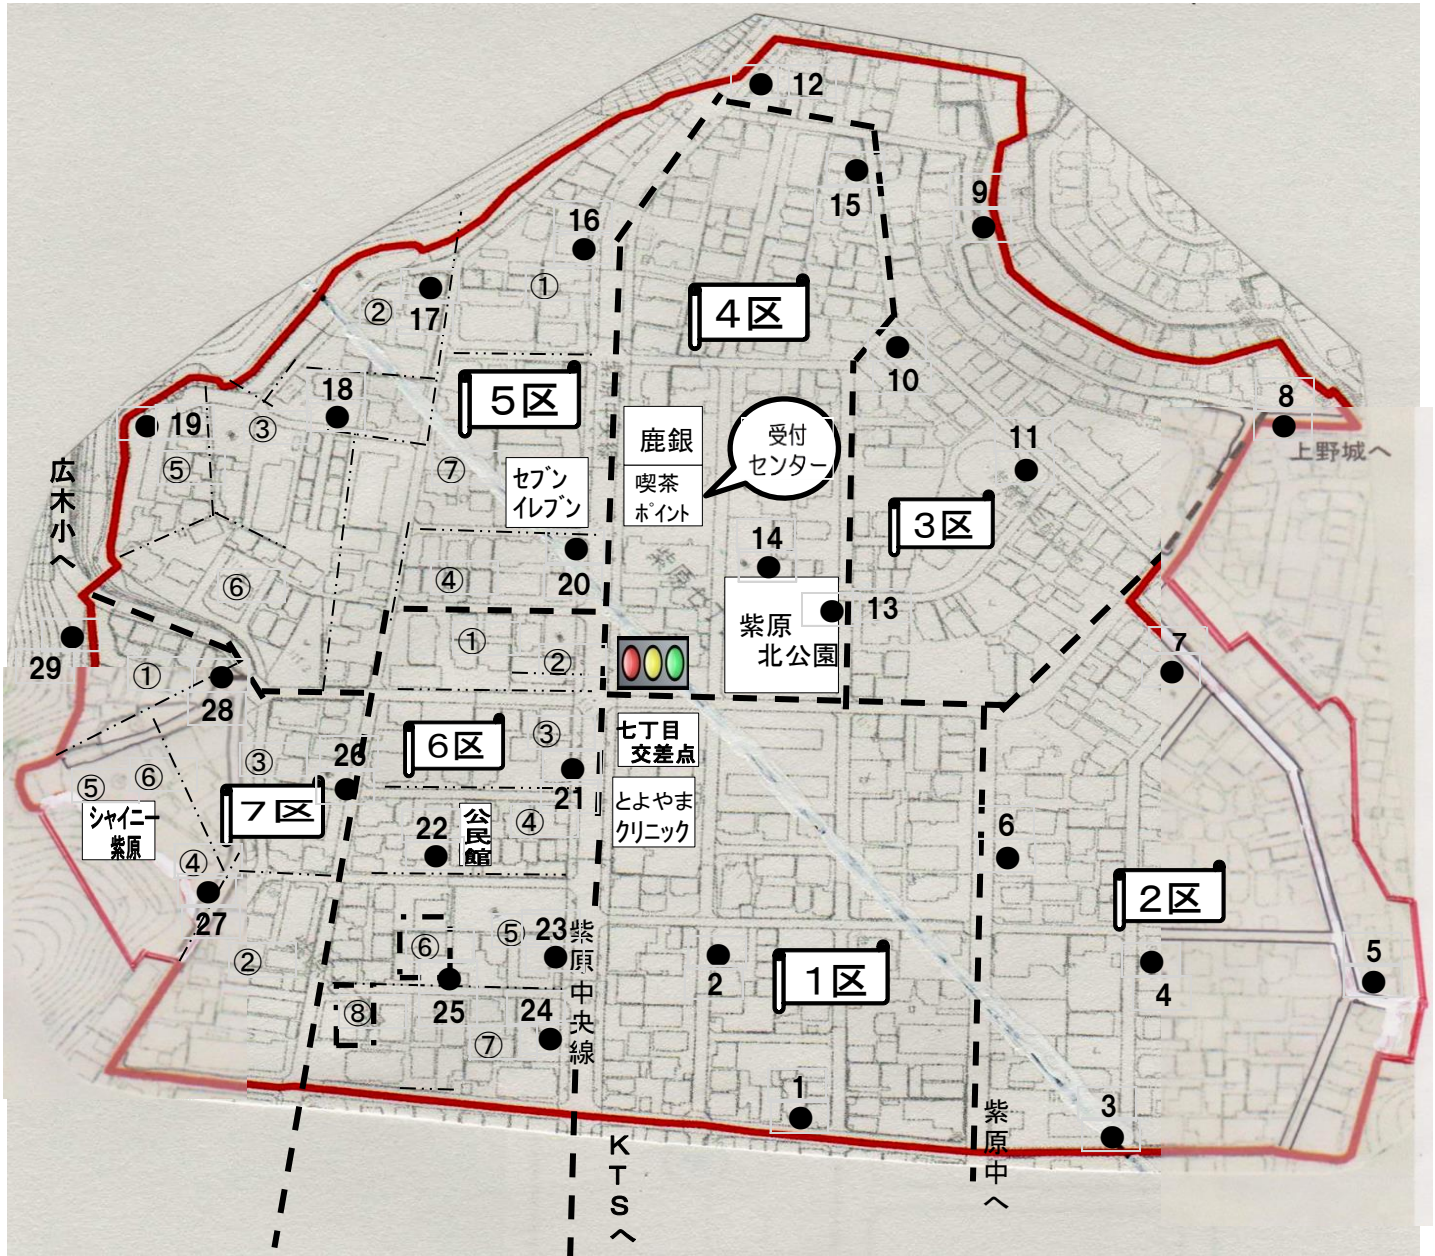

紫原七丁目町内会

区割地図(1区~7区)体制

●印はゴミステーション

区別	個所	ステーションNo
1区	2	No1・No2
2区	5	No3~No7
3区	6	No8~No13
4区	2	No14・No15
5区	5	No16~No20
6区	5	No21~No25
7区	4	No26~No29
合計	29	*

★町内会が維持管理するゴミステーションです
29ヶ所を各区で責任をもって維持管理をお願いします。

- 今後のゴミステーション管理はこの番号で維持管理をします。
- 各区は自分の番号のステーションを維持管理を実施する。
- 各ゴミステーションの当番ノートを作成して町内会に加入していない人も掃除当番を実施させて下さい。
- 掃除用具、消毒液は受付センターにありますので補充もお願いします。

町内会受付センター

POINT!

町内会の事なら喫茶
ポイントの下野副会長
何でも受付センター
☎099-257-7906